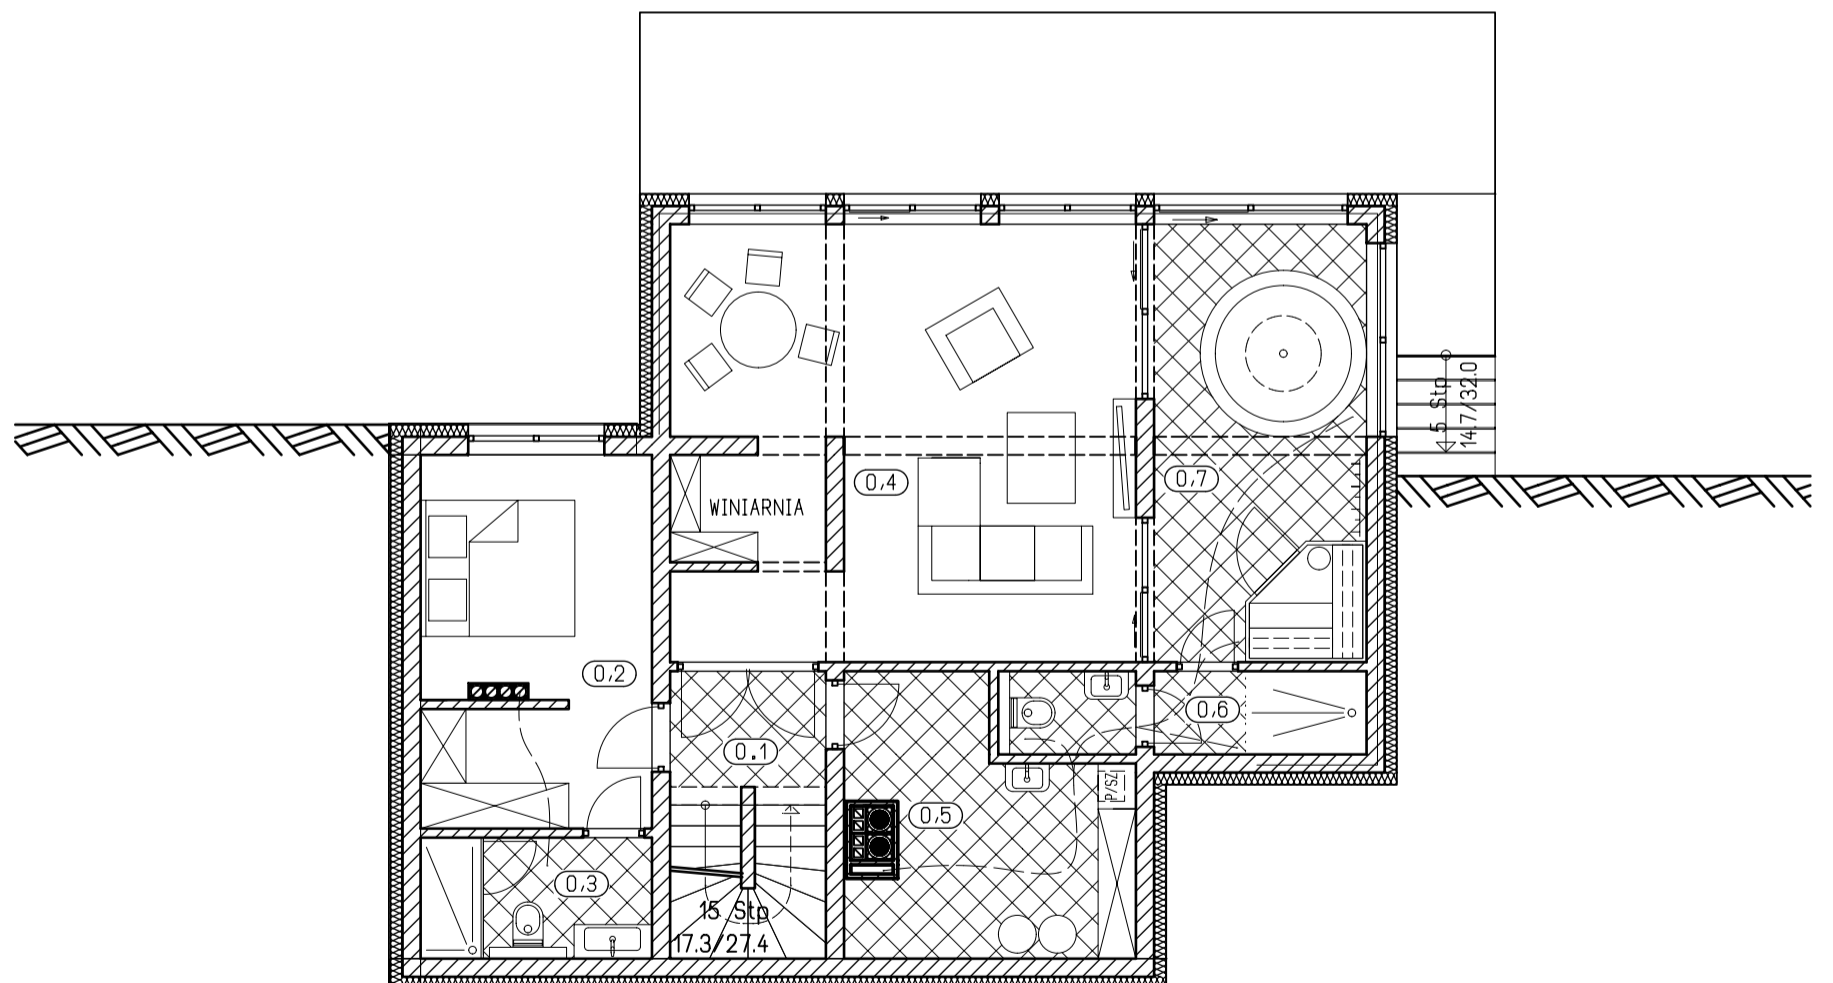

DUZY KOMINEK
Z PŁASZCZEM WODNYM

0,1	0,2	0,3	0,4	0,5	0,6	0,7
KOMUNIKACJA	POM. REKREC. +SPA	WNIARNIA	POM. TECH.	POM.GOSP.	ŁAZIENKA - SPA	SPA
ptytki gres.	ptytki gres.	ptytki gres.	ptytki gres.	ptytki gres.	ptytki gres.	ptytki gres.
3.69 m2	51.38 m2	9.95 m2	9.70 m2	1.02 m2	3.93 m2	15.43 m2

RZUT PIWNIC
SKALA 1:100

WERSJA BEZ APARTAMENTU I Z OTWARTYM KOMINKIEM

0,1	0,2	0,3	0,4	0,5	0,6	0,7
KOMUNIKACJA	APARTAMENT	ŁAZIENKA	POM. REKREC. +SPA	POM. TECHNICZNE	ŁAZIENKA - SPA	SPA
ptytki gres.	ptytki gres.	ptytki gres.	ptytki gres.	ptytki gres.	ptytki gres.	ptytki gres.
4.40 m2	14.70 m2	4.90 m2	34.73 m2	12.30 m2	5.36 m2	16.27 m2

RZUT PIWNIC
SKALA 1:100

WERSJA Z APARTAMENTEM I KOTŁOWNIA